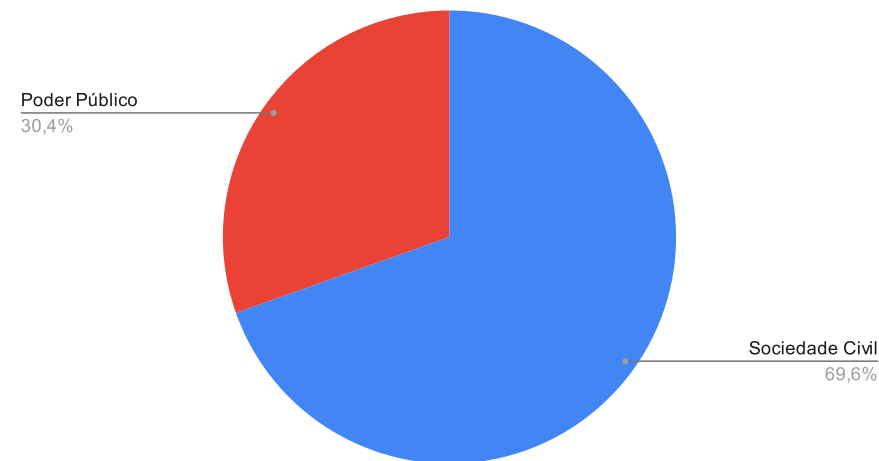

Proporção dos(as) Delegados(as) para candidatura nacional: